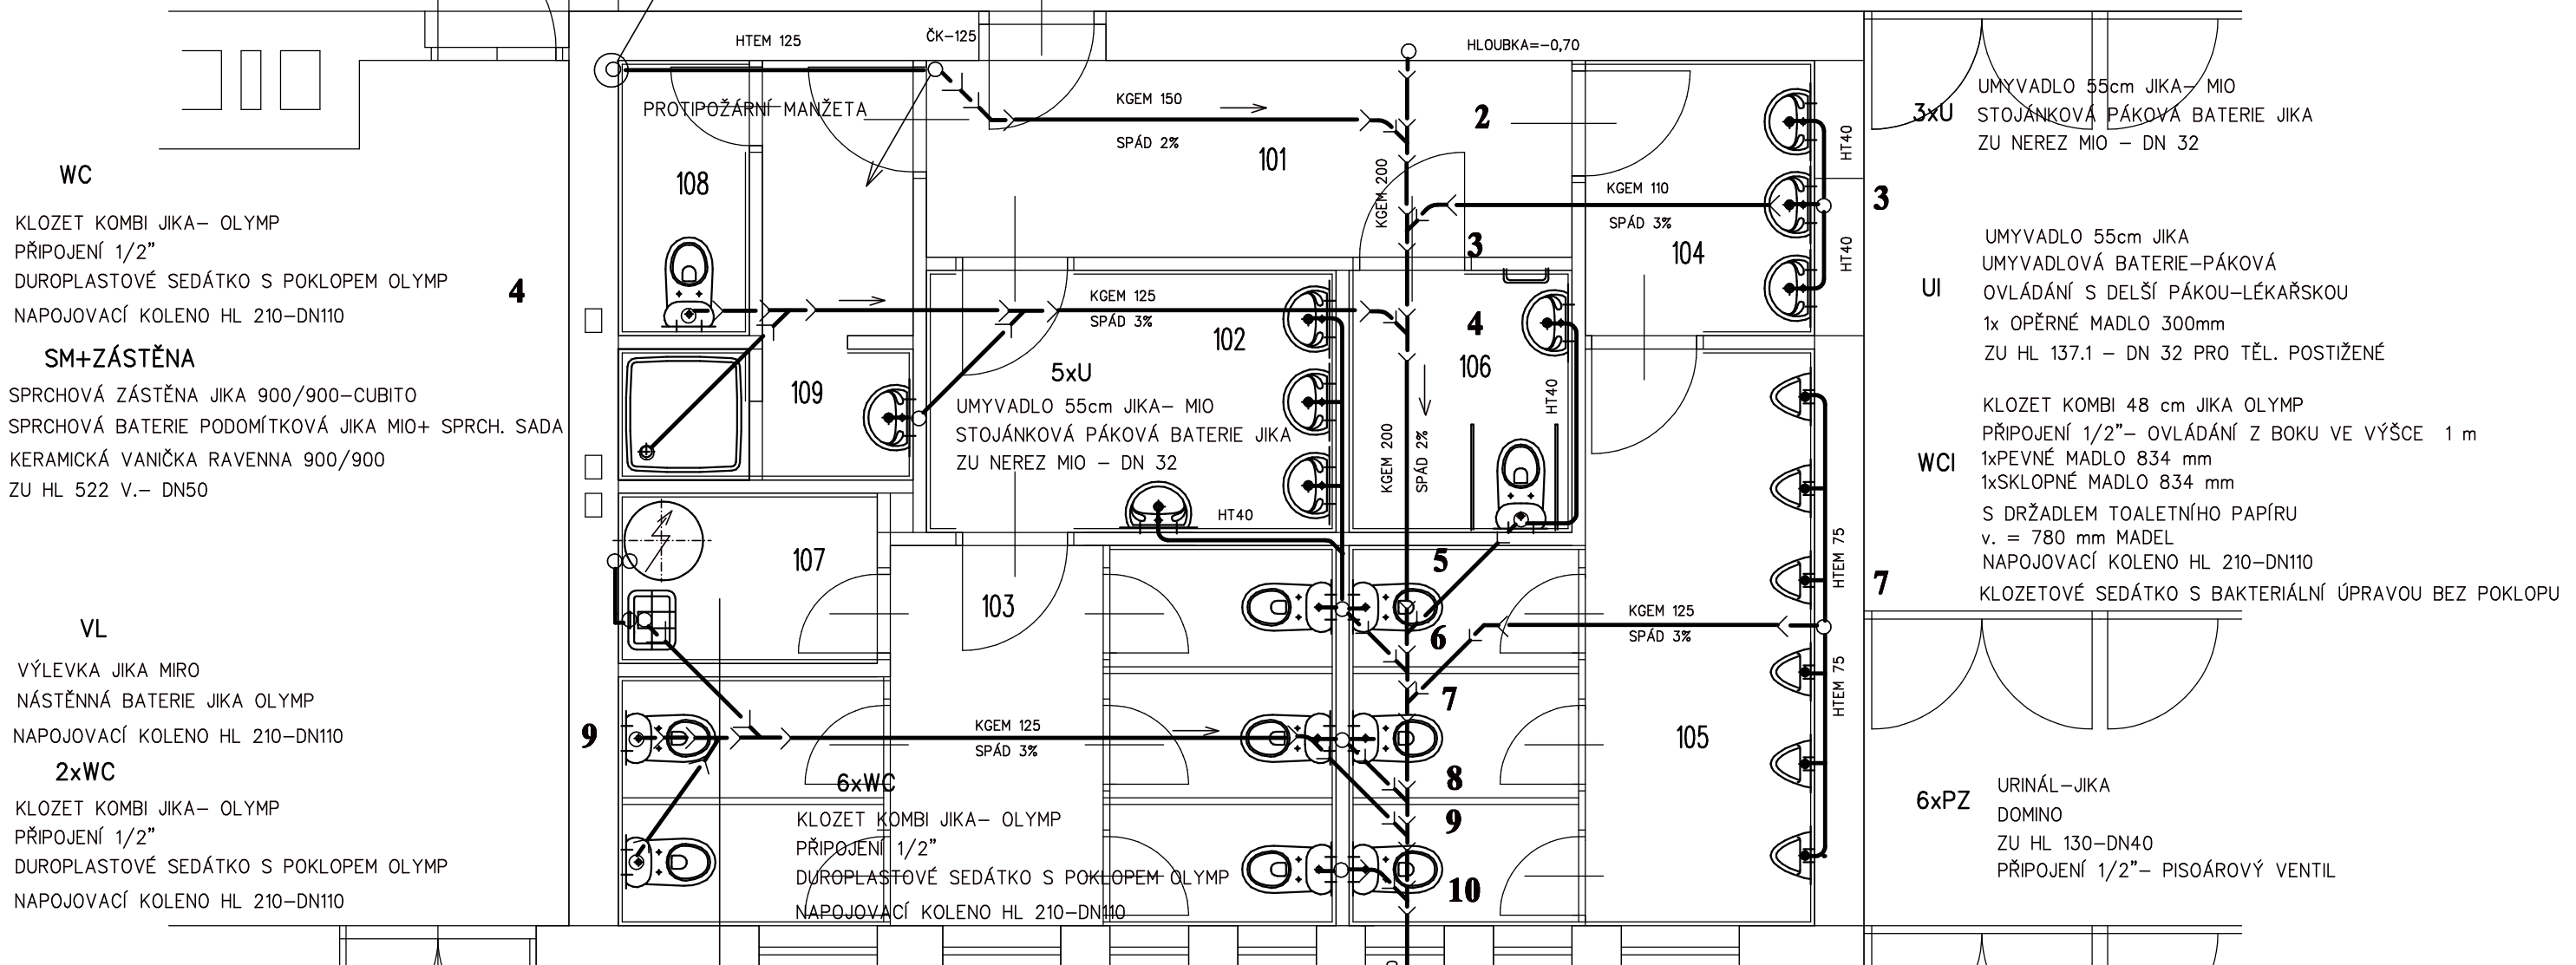

2 STÁVAJÍCÍ KANALIZACE ODVĚTRANÁ NAD STŘECHU
UKONČENA VENTILAČNÍ HLAVICÍ HL 810 -DN110

KANALIZACE VYTAŽENA DO VÝŠKY +1,0 m

1 ČK - 150

WC
KLOZET KOMBI JIKA- OLYMP
PŘIPOJENÍ 1/2"
DUROPLASTOVÉ SEDÁTKO S POKLOPEM OLYMP
NAPOJOVACÍ KOLENO HL 210-DN110